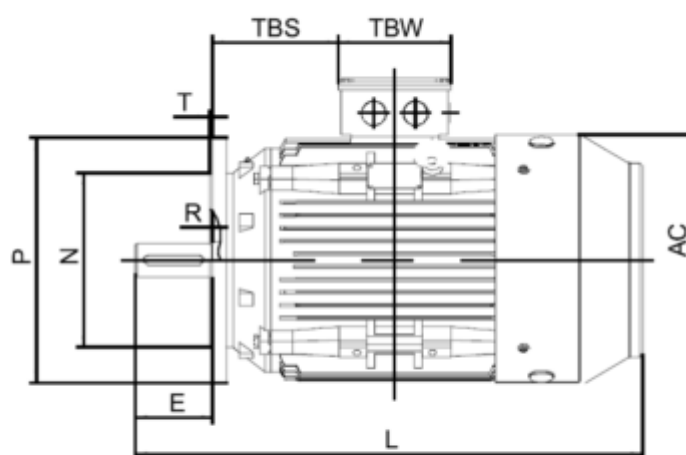

Varenummer: 250300300414
 Beskrivelse: Kleedrive T3C 100L2-4 3.0KW 1400 o/min
 3x230/400V 50HZ IP55 B5 Eff=87,7%

Mål

AA = 203	K = Ø12	TBH = 114
AC = Ø199	L = 385	TBS = 76
AD = 251	M = Ø215	TBW = 114
D = Ø28	N = Ø180	
E = 60	P = Ø250	
F = -	R = 0	
G = 24	S = 4	
HD = 151	T = 4xØ15	