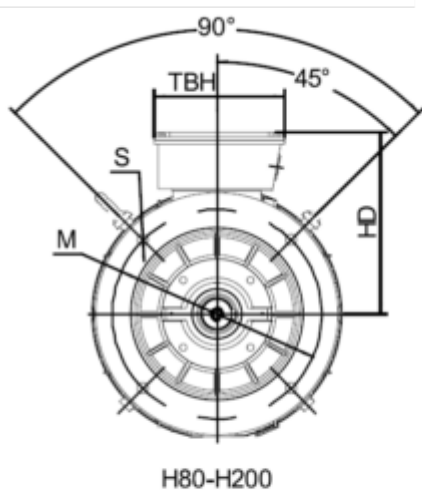

Varenummer: 250300300414
 Beskrivelse: Kleedrive T3C 100L2-4 3.0KW 1400 o/min
 3x230/400V 50HZ IP55 B5 Eff=87,7%

Mål

AA = 203	K = Ø12	TBH = 114
AC = Ø199	L = 385	TBS = 76
AD = 251	M = Ø215	TBW = 114
D = Ø28	N = Ø180	
E = 60	P = Ø250	
F = -	R = 0	
G = 24	S = 4	
HD = 151	T = 4xØ15	